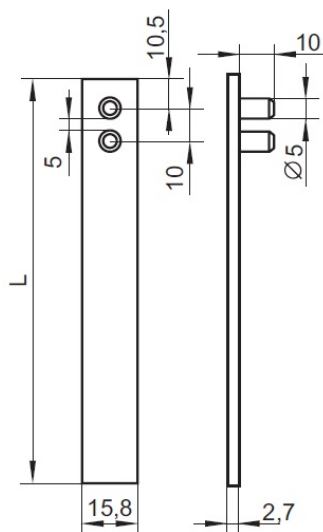

## Description:

Locking Bar F/Central Lock 4103, 600mm, Aluminium

## Item number:

14.04.173-0

Units	Box	Carton	HS Code	Barcode
Pcs.		200	8301600090	 5704866448307

L = 500 or 700 mm